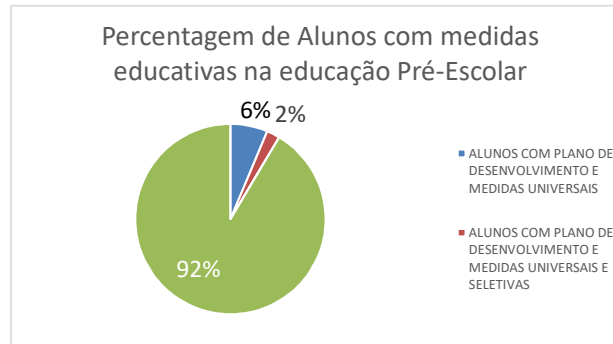

Pré-escolar	ALUNOS COM PLANO DE DESENVOLVIMENTO E MEDIDAS UNIVERSAIS	
	ALUNOS COM PLANO DE DESENVOLVIMENTO E MEDIDAS UNIVERSAIS	ALUNOS COM PLANO DE DESENVOLVIMENTO E MEDIDAS UNIVERSAIS E SELETIVAS
Jardim de Infância da Venda do Pinheiro	10	1
EB de Stº Estevão das Galés	0	2
EB Professor João Dias Agudo	5	3
EB São Miguel do Milharado	3	1
Jardim de Infância do Milharado	4	2
Jardim de Infância Beatriz Costa	9	2
TOTAL DE ALUNOS COM MEDIDAS	31	11
TOTAL DE ALUNOS COM MEDIDAS	42	
TOTAL DE ALUNOS	485	
TOTAL DE ALUNOS SEM MEDIDAS	443	

pré-escolar	Eficácia das medidas educativas aplicadas					
	Muito Eficaz	Eficaz	Pouco Eficaz	Muito Eficaz	Eficaz	Pouco Eficaz
Jardim de Infância da Venda do Pinheiro	2	5	2	0	1	0
EB de Stº Estevão das Galés	0	0	0	0	1	1
EB Professor João Dias Agudo	0	4	1	1	2	0
EB São Miguel do Milharado	0	2	1	0	1	0
Jardim de Infância do Milharado	2	1	1	0	2	0
Jardim de Infância Beatriz Costa	1	7	1	0	0	2
TOTAL DE ALUNOS COM MEDIDAS	5	19	6	1	7	3
TOTAL DE ALUNOS COM MEDIDAS	6	26	9			