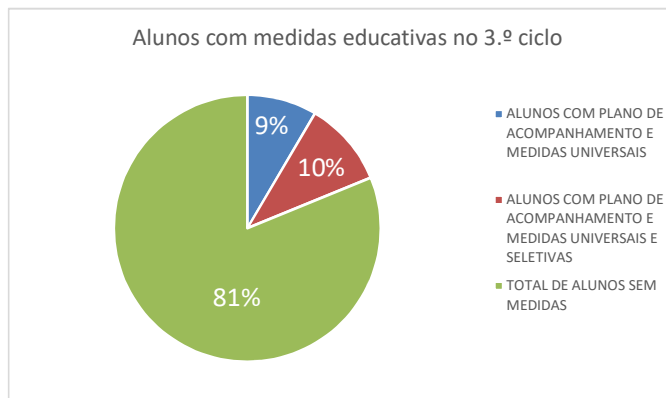

3.º Ciclo	ALUNOS COM PLANO DE ACOMPANHAMENTO E MEDIDAS UNIVERSAIS	ALUNOS COM PLANO DE ACOMPANHAMENTO E MEDIDAS UNIVERSAIS E SELETIVAS
3.º Ciclo	63	77
TOTAL DE ALUNOS COM MEDIDAS	63	77
TOTAL DE ALUNOS COM MEDIDAS	140	
TOTAL DE ALUNOS	694	
TOTAL DE ALUNOS SEM MEDIDAS	554	

3.º Ciclo	Muito Eficaz	Eficaz	Pouco Eficaz	Muito Eficaz	Eficaz	Pouco Eficaz
TOTAL DE EFICÁCIA (3º Ciclo)	15	8	34	21	18	38
TOTAL DE EFICÁCIA (3º Ciclo)	36	26	72			