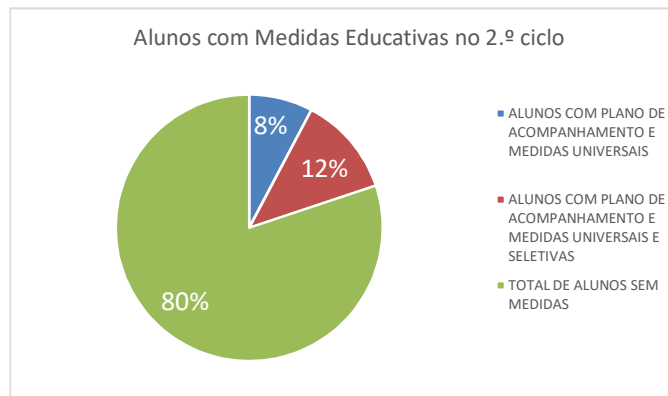

2.º Ciclo	ALUNOS COM PLANO DE ACOMPANHAMENTO E MEDIDAS UNIVERSAIS	ALUNOS COM PLANO DE ACOMPANHAMENTO E MEDIDAS UNIVERSAIS E SELETIVAS
2.º Ciclo	35	55
TOTAL DE ALUNOS COM MEDIDAS	35	55
TOTAL DE ALUNOS COM MEDIDAS	90	
TOTAL DE ALUNOS	421	
TOTAL DE ALUNOS SEM MEDIDAS	331	

2.º Ciclo	Muito Eficaz	Eficaz	Pouco Eficaz	Muito Eficaz	Eficaz	Pouco Eficaz
TOTAL DE EFICÁCIA (2.º Ciclo)	15	12	6	27	16	11
TOTAL DE EFICÁCIA DAS MEDIDAS	42	28	17			