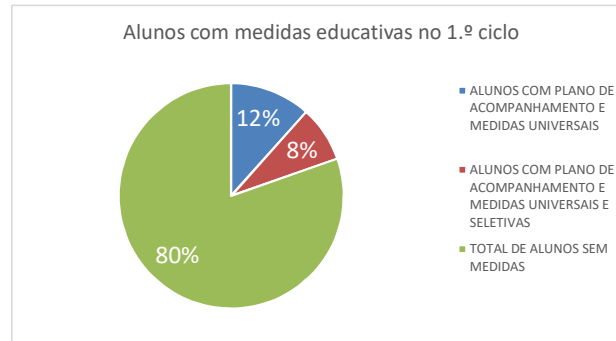

ESCOLA	ALUNOS COM PLANO DE ACOMPANHAMENTO E MEDIDAS UNIVERSAIS	ALUNOS COM PLANO DE ACOMPANHAMENTO E MEDIDAS UNIVERSAIS E SELETIVAS
Escola Básica n.º1 da Venda do Pinheiro	22	31
Escola Básica de Santo Estevão das Galés	12	4
Escola Básica Professor João Dias Agudo	12	9
Escola Básica de S. Miguel do Milharado	48	21
TOTAL DE ALUNOS COM MEDIDAS	94	65
TOTAL DE ALUNOS COM MEDIDAS	159	
TOTAL DE ALUNOS	810	
TOTAL DE ALUNOS SEM MEDIDAS	651	

ESCOLA	Muito Eficaz		Eficaz		Pouco Eficaz	
	Muito Eficaz	Eficaz	Pouco Eficaz	Muito Eficaz	Eficaz	Pouco Eficaz
Escola Básica n.º1 da Venda do Pinheiro	0	9	13	0	23	6
Escola Básica de Santo Estevão das Galés	0	11	1	0	3	1
Escola Básica Professor João Dias Agudo	3	6	3	0	6	3
Escola Básica de S. Miguel do Milharado	8	26	14	2	16	3
TOTAL DE ALUNOS COM MEDIDAS	11	52	31	2	48	13
TOTAL DE ALUNOS	Muito Eficaz	13				
	Eficaz	100				
	Pouco Eficaz	44				